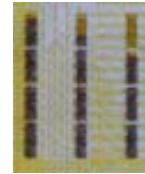

**BILLETE FALSIFICADO DE 200 EUROS
SERIE Y NUMERACIÓN: Z01839141265
PLACA N° R001D1**

ANVERSO

MARCA DE AGUA

VERDADERA

Presenta una variedad de tonos claros y oscuros

FALSA

Imagen carente de variedad tonal, y poca claridad en la denominación

HOLOGRAMA

VERDADERO

Presenta imágenes claras y colores vivaces que varían según el ángulo de observación

FALSO

Algunas imágenes son diferentes y los colores no son intensos

IMPRESIÓN EN RELIEVE

VERDADERO

Impresión en relieve claramente perceptible al tacto

FALSO

Impresión plana

REVERSO

TINTA QUE CAMBIA DE COLOR

VERDADERA

Muestra un color magenta al mirarlo de frente que cambia a verde oliva al verse desde otro ángulo

FALSA

El color magenta es menos vivo, y al girar el billete no cambia de color